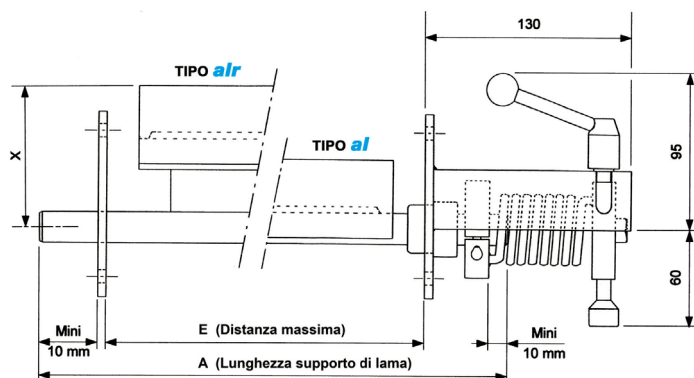

## dimensioni | dimensions

	UM	Valore   Value
A	mm	1250
E	mm	1180
X	mm	44 o 75
Ø Molla	mm	4,5

## specifiche tecniche | technical specifications

	um	norme   norms	valore   value
lunghezza   length			1250 mm

## specifiche del nastro | belt specifications

	um	norme   norms	valore   value
larghezza   width			1000 mm