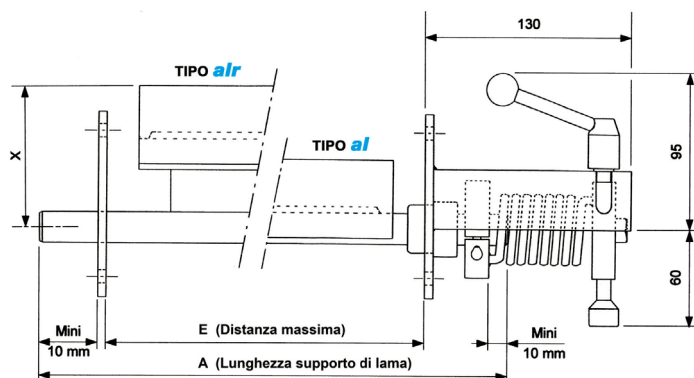

AL 300

Belle Banne | Belle Banne

dimensioni | dimensions

	UM	Valore Value
A	mm	535
E	mm	470
X	mm	44 o 75
Ø Molla	mm	4,5

specifiche tecniche | technical specifications

	um	norme norms	valore value
lunghezza length			535 mm

specifiche del nastro | belt specifications

	um	norme norms	valore value
larghezza width			300 mm