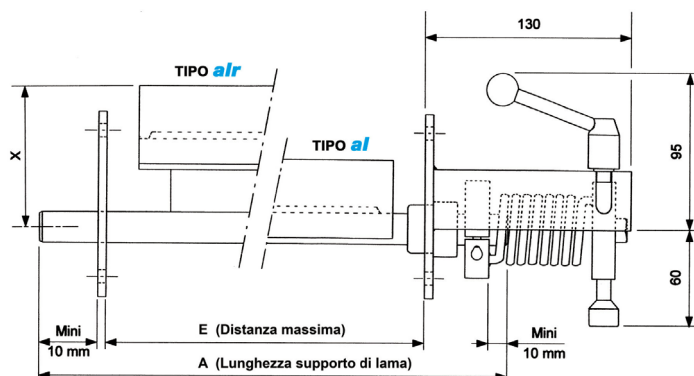

AL 400

Belle Banne | Belle Banne

dimensioni | dimensions

	UM	Valore Value
A	mm	635
E	mm	570
X	mm	44 o 75
Ø Molla	mm	4,5

specifiche tecniche | technical specifications

	um	norme norms	valore value
lunghezza length			635 mm

specifiche del nastro | belt specifications

	um	norme norms	valore value
larghezza width			400 mm