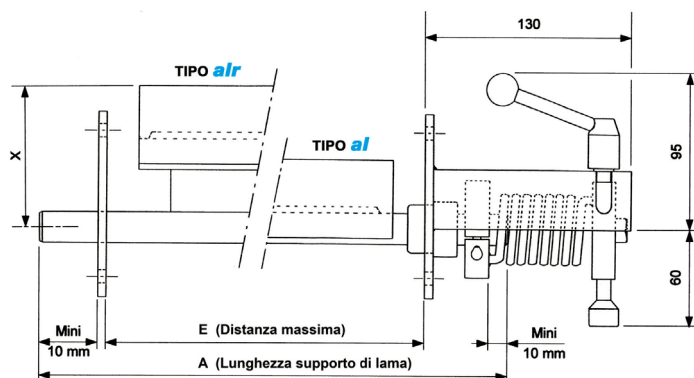

AL 600

Belle Banne | Belle Banne

dimensioni | dimensions

	UM	Valore Value
A	mm	840
E	mm	775
X	mm	44 o 75
Ø Molla	mm	4,5

specifiche tecniche | technical specifications

	um	norme norms	valore value
lunghezza length			840 mm

specifiche del nastro | belt specifications

	um	norme norms	valore value
larghezza width			600 mm