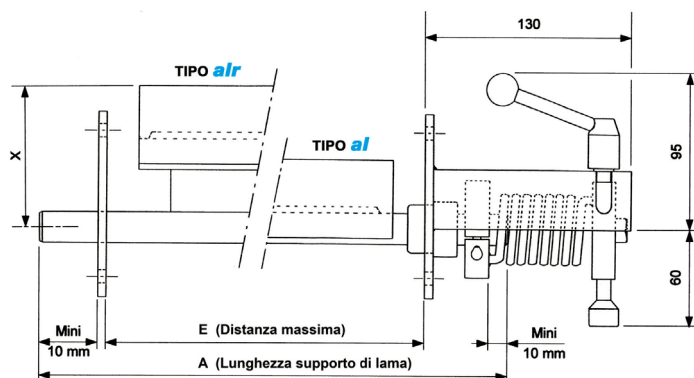

ALR 1400

Belle Banne | Belle Banne

dimensioni | dimensions

	UM	Valore Value
A	mm	1905
E	mm	1840
X	mm	88 o 118
Ø Molla	mm	6

specifiche tecniche | technical specifications

	um	norme norms	valore value
lunghezza length			1905 mm

specifiche del nastro | belt specifications

	um	norme norms	valore value
larghezza width			1400 mm