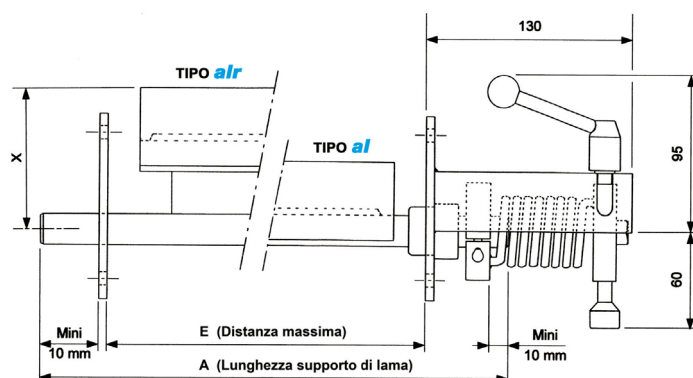

ALR 1800

Belle Banne | Belle Banne

dimensioni | dimensions

	UM	Valore Value
A	mm	2310
E	mm	2245
X	mm	88 o 118
Ø Molla	mm	6

specifiche tecniche | technical specifications

	um	norme norms	valore value
lunghezza length			2310 mm

specifiche del nastro | belt specifications

	um	norme norms	valore value
larghezza width			1800 mm