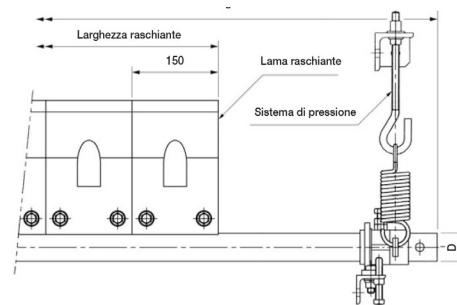

E.F. 1200 x 1050

Belle Banne | Belle Banne

SHEBEL® line
LAVORGOMMA

dimensioni | dimensions

	UM	Valore Value
D	mm	60,5
S	mm	350
C	mm	65
E	mm	62

specifiche tecniche | technical specifications

	um	norme norms	valore value
stock			*
peso weight	kg		53
lunghezza length			2000 mm

specifiche del nastro | belt specifications

	um	norme norms	valore value
larghezza width			1200 mm

specifiche lama | blade specifications

	um	norme norms	valore value
larghezza width			1050 mm