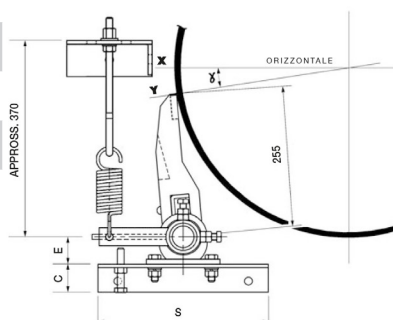

E.F. 1200 x 1050

Belle Banne | Belle Banne

SHEBEL® line
LAVORGOMMA

dimensioni | dimensions

	UM	Valore Value
D	mm	60,5
S	mm	350
C	mm	65
E	mm	62

specifiche tecniche | technical specifications

	um	norme norms	valore value
stock			*
peso weight	kg		53
lunghezza length			2000 mm

specifiche del nastro | belt specifications

	um	norme norms	valore value
larghezza width			1200 mm

specifiche lama | blade specifications

	um	norme norms	valore value
larghezza width			1050 mm