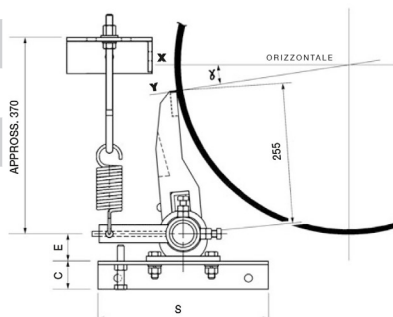

E.F. 1400 x 1200

Belle Banne | Belle Banne

SHEBEL® line
LAVORGOMMA

dimensioni | dimensions

	UM	Valore Value
D	mm	60,5
S	mm	350
C	mm	65
E	mm	62

specifiche tecniche | technical specifications

	um	norme norms	valore value
stock			*
peso weight	kg		58
lunghezza length			2200 mm

specifiche del nastro | belt specifications

	um	norme norms	valore value
larghezza width			1400 mm

specifiche lama | blade specifications

	um	norme norms	valore value
larghezza width			1200 mm