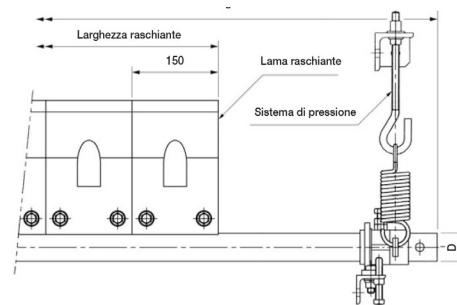

E.F. 1400 x 1200

Belle Banne | Belle Banne

SHEBEL® line
LAVORGOMMA

dimensioni | dimensions

	UM	Valore Value
D	mm	60,5
S	mm	350
C	mm	65
E	mm	62

specifiche tecniche | technical specifications

	um	norme norms	valore value
stock			*
peso weight	kg		58
lunghezza length			2200 mm

specifiche del nastro | belt specifications

	um	norme norms	valore value
larghezza width			1400 mm

specifiche lama | blade specifications

	um	norme norms	valore value
larghezza width			1200 mm