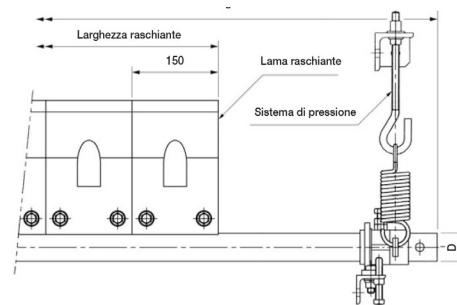

E.F. 1600 x 1350

Belle Banne | Belle Banne

SHEBEL® line
LAVORGOMMA

dimensioni | dimensions

	UM	Valore Value
D	mm	60,5
S	mm	350
C	mm	65
E	mm	62

specifiche tecniche | technical specifications

	um	norme norms	valore value
stock			*
peso weight	kg		63
lunghezza length			2400 mm

specifiche del nastro | belt specifications

	um	norme norms	valore value
larghezza width			1600 mm

specifiche lama | blade specifications

	um	norme norms	valore value
larghezza width			1350 mm