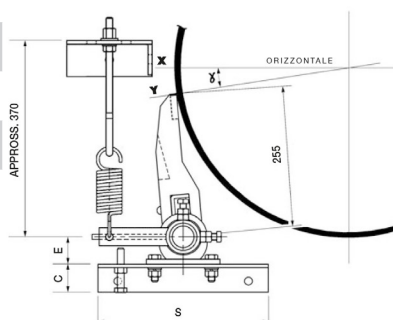

E.F. 1600 x 1350

Belle Banne | Belle Banne

SHEBEL® line
LAVORGOMMA

dimensioni | dimensions

	UM	Valore Value
D	mm	60,5
S	mm	350
C	mm	65
E	mm	62

specifiche tecniche | technical specifications

	um	norme norms	valore value
stock			*
peso weight	kg		63
lunghezza length			2400 mm

specifiche del nastro | belt specifications

	um	norme norms	valore value
larghezza width			1600 mm

specifiche lama | blade specifications

	um	norme norms	valore value
larghezza width			1350 mm