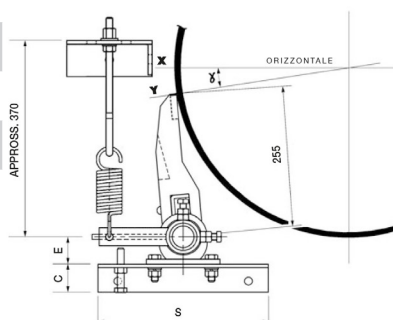

E.F. 1800 x 1500

Belle Banne | Belle Banne

dimensioni | dimensions

	UM	Valore Value
D	mm	76,3
S	mm	350
C	mm	65
E	mm	72

specifiche tecniche | technical specifications

	um	norme norms	valore value
stock			*
peso weight	kg		82
lunghezza length			2700 mm

specifiche del nastro | belt specifications

	um	norme norms	valore value
larghezza width			1800 mm

specifiche lama | blade specifications

	um	norme norms	valore value
larghezza width			1500 mm