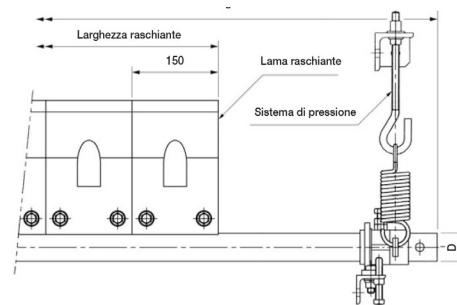

E.F. 1800 x 1500

Belle Banne | Belle Banne

dimensioni | dimensions

	UM	Valore Value
D	mm	76,3
S	mm	350
C	mm	65
E	mm	72

specifiche tecniche | technical specifications

	um	norme norms	valore value
stock			*
peso weight	kg		82
lunghezza length			2700 mm

specifiche del nastro | belt specifications

	um	norme norms	valore value
larghezza width			1800 mm

specifiche lama | blade specifications

	um	norme norms	valore value
larghezza width			1500 mm