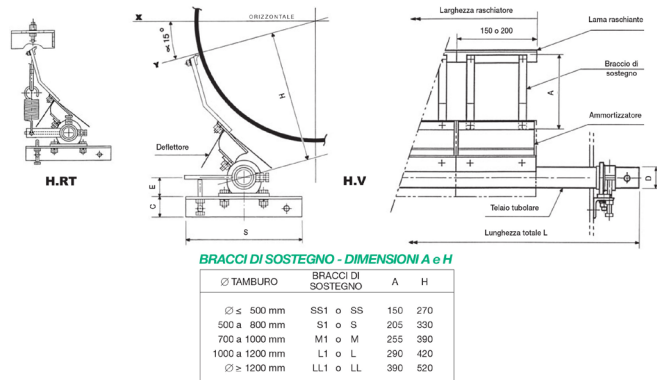

## dimensioni | dimensions

	UM	Valore   Value
D	mm	48,6
S	mm	300
C	mm	50
E	mm	49
A - H		Vedi Tabella   See

## specifiche tecniche | technical specifications

	um	norme   norms	valore   value
stock			*
peso   weight	kg		27
lunghezza   length			1150 mm

## specifiche del nastro | belt specifications

	um	norme   norms	valore   value
larghezza   width			650 - 600 mm

## specifiche lama | blade specifications

	um	norme   norms	valore   value
larghezza   width			600 mm