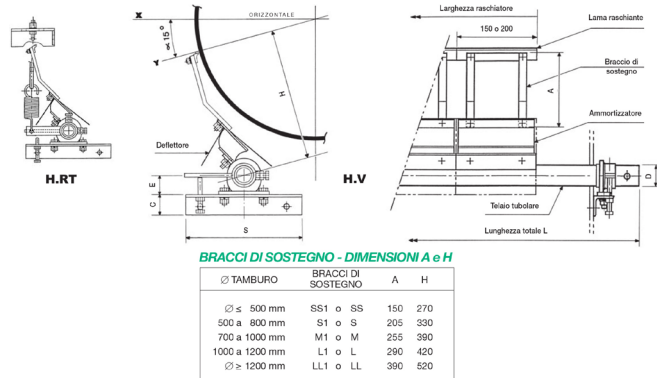

H.V 1600 x 1600

Belle Banne | Belle Banne

dimensioni | dimensions

	UM	Valore Value
D	mm	60,5
S	mm	350
C	mm	65
E	mm	62
A - H		Vedi Tabella See

specifiche tecniche | technical specifications

	um	norme norms	valore value
stock			*
peso weight	kg		54
lunghezza length			2200 mm

specifiche del nastro | belt specifications

	um	norme norms	valore value
larghezza width			1600 mm

specifiche lama | blade specifications

	um	norme norms	valore value
larghezza width			1600 mm