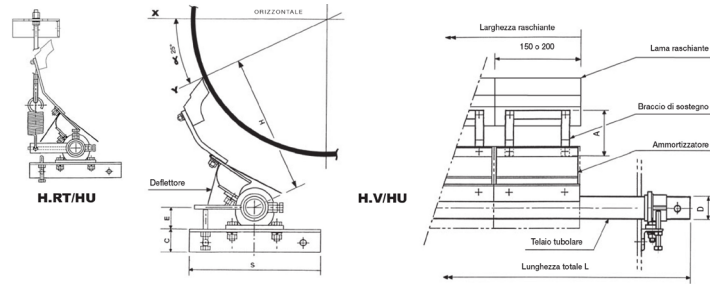

H.V-HU 800 x 750

Belle Banne | Belle Banne

dimensioni | dimensions

	UM	Valore Value
D	mm	48,6
S	mm	300
C	mm	50
E	mm	49
A - H		Vedi Tabella See

BRACCI DI SOSTEGNO - DIMENSIONI A e H

∅ TAMBURO	BRACCI DI SOSTEGNO	A	H
300 a 1100 mm	SS1 o SS	150	320
800 a 1100 mm	S1 o S	205	380

specifiche tecniche | technical specifications

	um	norme norms	valore value
stock			*
peso weight	kg		29
lunghezza length			1300 mm

specifiche del nastro | belt specifications

	um	norme norms	valore value
larghezza width			800 mm

specifiche lama | blade specifications

	um	norme norms	valore value
larghezza width			750 mm