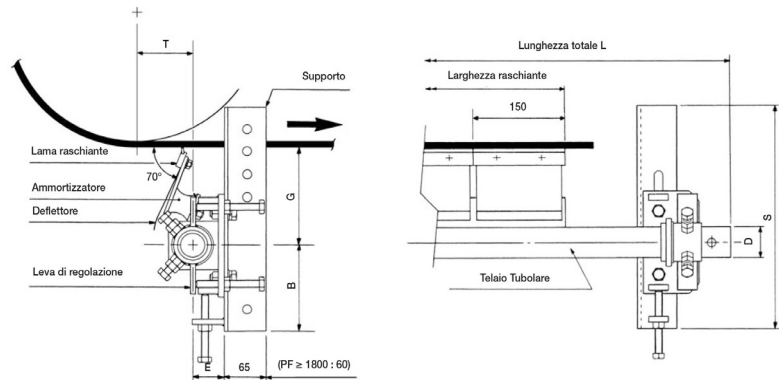

P.F 1000 x 900

Belle Banne | Belle Banne

SHEBEL®line
LAVORGOMMA

dimensioni | dimensions

	UM	Valore Value
D	mm	48,6
S	mm	350
B	mm	135
G	mm	153
E	mm	49

specifiche tecniche | technical specifications

	um	norme norms	valore value
stock			*
peso weight	kg		28
lunghezza length			1700 mm

specifiche del nastro | belt specifications

	um	norme norms	valore value
larghezza width			1000 - 900 mm

specifiche lama | blade specifications

	um	norme norms	valore value
larghezza width			900 mm