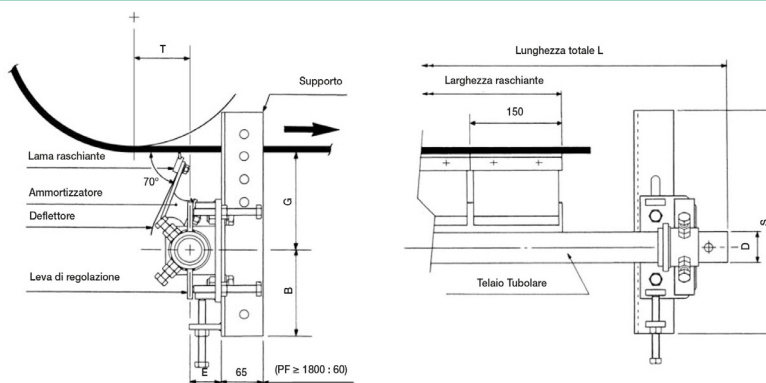

## dimensioni | dimensions

|   | UM | Valore   Value |
|---|----|----------------|
| D | mm | 60,5           |
| S | mm | 350            |
| B | mm | 135            |
| G | mm | 158            |
| E | mm | 59             |

## specifiche tecniche | technical specifications

|                    | um | norme   norms | valore   value |
|--------------------|----|---------------|----------------|
| stock              |    |               | *              |
| peso   weight      | kg |               | 40             |
| lunghezza   length |    |               | 2200 mm        |

## specifiche del nastro | belt specifications

|                   | um | norme   norms | valore   value |
|-------------------|----|---------------|----------------|
| larghezza   width |    |               | 1400 mm        |

## specifiche lama | blade specifications

|                   | um | norme   norms | valore   value |
|-------------------|----|---------------|----------------|
| larghezza   width |    |               | 1350 mm        |