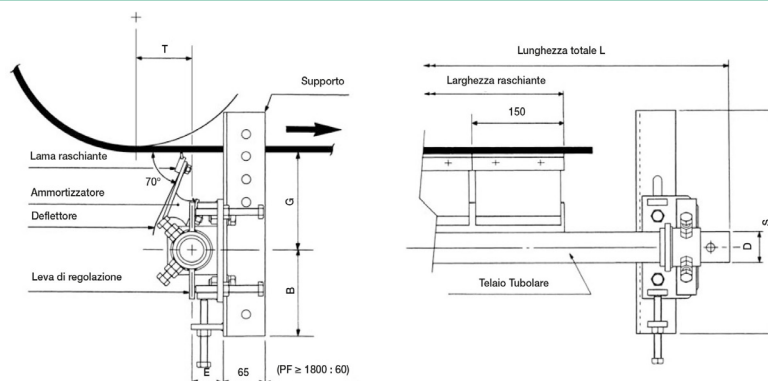

## dimensioni | dimensions

	UM	Valore   Value
D	mm	60,5
S	mm	350
B	mm	135
G	mm	158
E	mm	59

## specifiche tecniche | technical specifications

	um	norme   norms	valore   value
stock			*
peso   weight	kg		43
lunghezza   length			2400 mm

## specifiche del nastro | belt specifications

	um	norme   norms	valore   value
larghezza   width			1600 - 1500 mm

## specifiche lama | blade specifications

	um	norme   norms	valore   value
larghezza   width			1500 mm