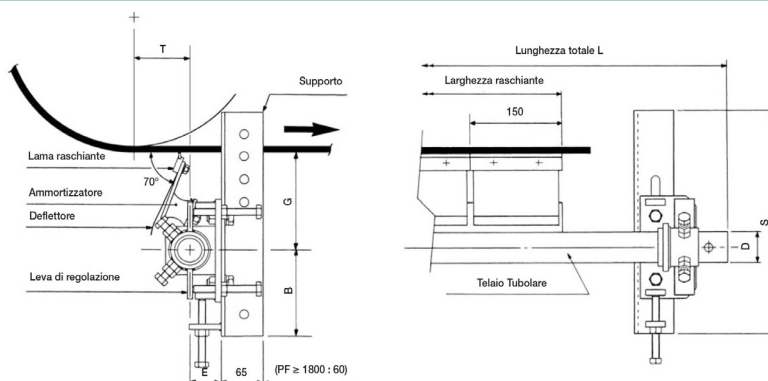

P.F 1800 x 1800

Belle Banne | Belle Banne

dimensioni | dimensions

	UM	Valore Value
D	mm	76,3
S	mm	400
B	mm	160
G	mm	170
E	mm	70

specifiche tecniche | technical specifications

	um	norme norms	valore value
stock			*
peso weight	kg		65
lunghezza length			2700 mm

specifiche del nastro | belt specifications

	um	norme norms	valore value
larghezza width			1800 mm

specifiche lama | blade specifications

	um	norme norms	valore value
larghezza width			1800 mm