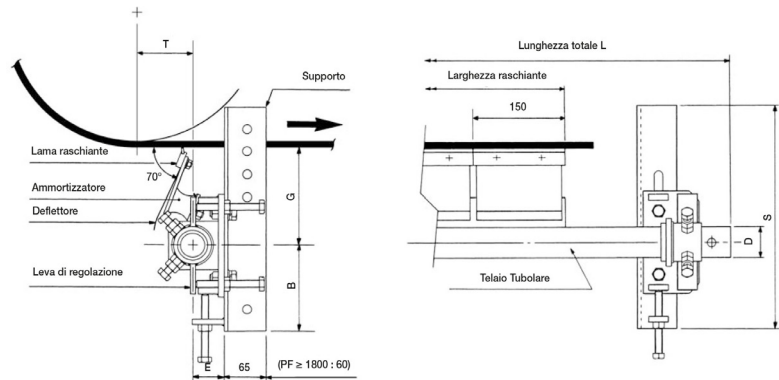

dimensioni | dimensions

	UM	Valore Value
D	mm	76,3
S	mm	400
B	mm	160
G	mm	170
E	mm	70

specifiche tecniche | technical specifications

	um	norme norms	valore value
peso weight	kg		70
lunghezza length			2900 mm

specifiche del nastro | belt specifications

	um	norme norms	valore value
larghezza width			2000 mm

specifiche lama | blade specifications

	um	norme norms	valore value
larghezza width			1950 mm