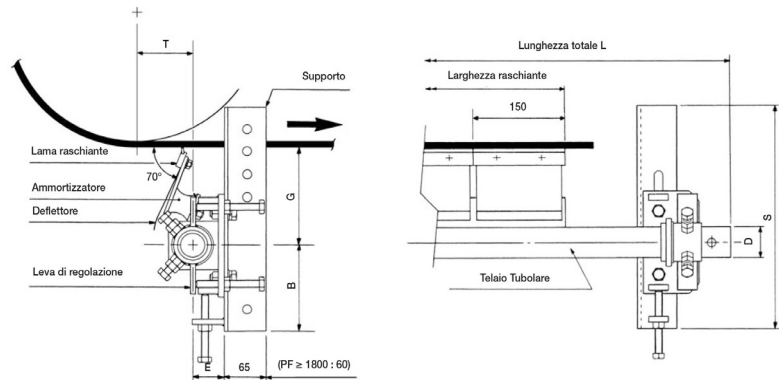

P.F 400 x 300

Belle Banne | Belle Banne

dimensioni | dimensions

	UM	Valore Value
D	mm	48,6
S	mm	350
B	mm	135
G	mm	153
E	mm	49

specifiche tecniche | technical specifications

	um	norme norms	valore value
stock			*
peso weight	kg		17
lunghezza length			1050 mm

specifiche del nastro | belt specifications

	um	norme norms	valore value
larghezza width			400 - 300 mm

specifiche lama | blade specifications

	um	norme norms	valore value
larghezza width			300 mm