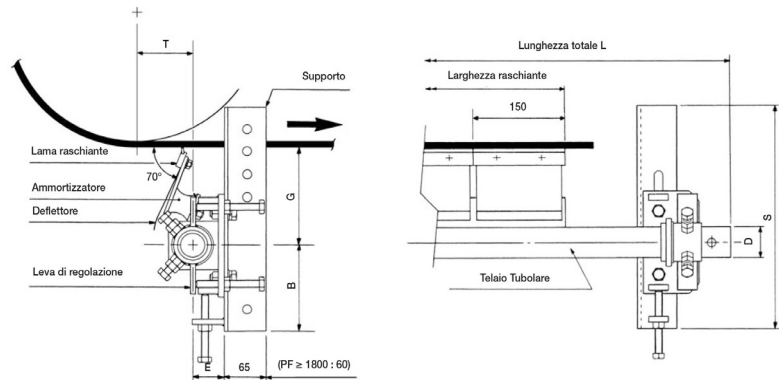

P.F 800 x 750

Belle Banne | Belle Banne

SHEBEL® line
LAVORGOMMA

dimensioni | dimensions

	UM	Valore Value
D	mm	48,6
S	mm	350
B	mm	135
G	mm	153
E	mm	49

specifiche tecniche | technical specifications

	um	norme norms	valore value
stock			*
peso weight	kg		25
lunghezza length			1500 mm

specifiche del nastro | belt specifications

	um	norme norms	valore value
larghezza width			800 mm

specifiche lama | blade specifications

	um	norme norms	valore value
larghezza width			750 mm