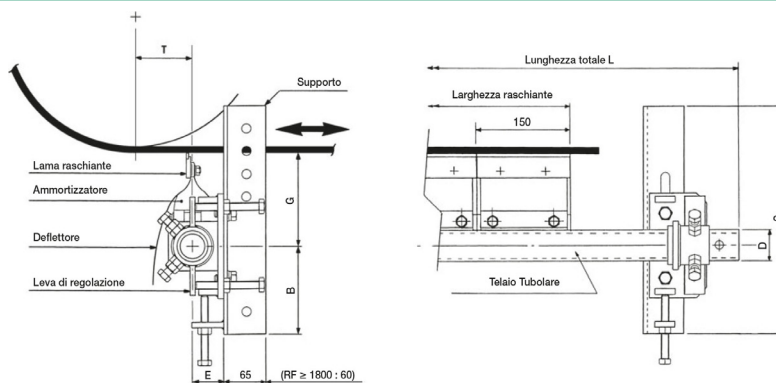

R.F 1400 x 1350

Belle Banne | Belle Banne

dimensioni | dimensions

| | UM | Valore Value |
|---|----|----------------|
| D | mm | 60,5 |
| S | mm | 350 |
| B | mm | 135 |
| G | mm | 148 |
| E | mm | 59 |

specifiche tecniche | technical specifications

| | um | norme norms | valore value |
|--------------------|----|---------------|----------------|
| stock | | | * |
| peso weight | kg | | 43 |
| lunghezza length | | | 2200 mm |

specifiche del nastro | belt specifications

| | um | norme norms | valore value |
|-------------------|----|---------------|----------------|
| larghezza width | | | 1400 mm |

specifiche lama | blade specifications

| | um | norme norms | valore value |
|-------------------|----|---------------|----------------|
| larghezza width | | | 1350 mm |