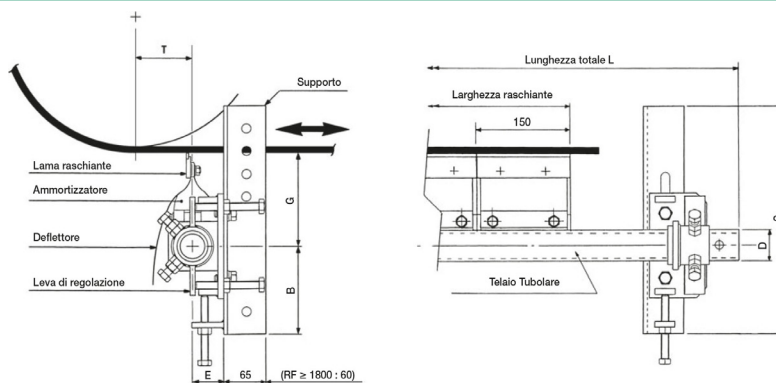

R.F 500 x 450

Belle Banne | Belle Banne

dimensioni | dimensions

	UM	Valore Value
D	mm	48,6
S	mm	350
B	mm	135
G	mm	142
E	mm	49

specifiche tecniche | technical specifications

	um	norme norms	valore value
stock			*
peso weight	kg		20
lunghezza length			1150 mm

specifiche del nastro | belt specifications

	um	norme norms	valore value
larghezza width			500 mm

specifiche lama | blade specifications

	um	norme norms	valore value
larghezza width			450 mm