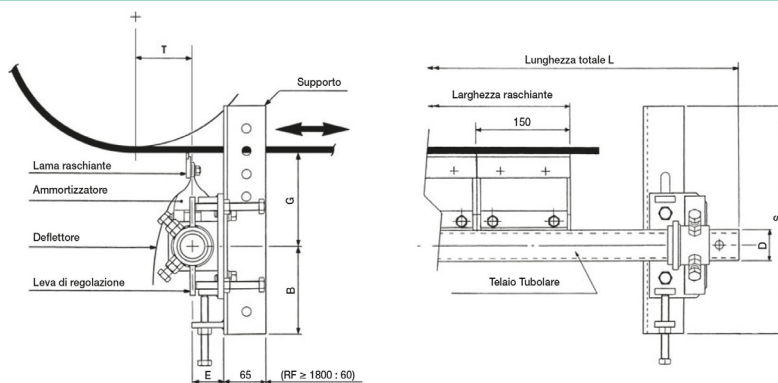

R.F 650 x 600

Belle Banne | Belle Banne

SHEBEL®line
LAVORGOMMA

dimensioni | dimensions

	UM	Valore Value
D	mm	48,6
S	mm	350
B	mm	135
G	mm	142
E	mm	49

specifiche tecniche | technical specifications

	um	norme norms	valore value
stock			*
peso weight	kg		23
lunghezza length			1300 mm

specifiche del nastro | belt specifications

	um	norme norms	valore value
larghezza width			650 - 600 mm

specifiche lama | blade specifications

	um	norme norms	valore value
larghezza width			600 mm