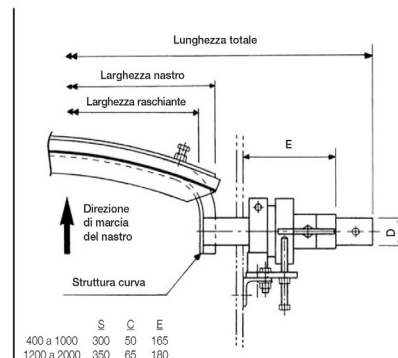

## dimensioni | dimensions

|   | UM | Valore   Value |
|---|----|----------------|
| D | mm | 48,6           |
| S | mm | 300            |
| X | mm | 97             |
| B | mm | 81             |
| F | mm | 219            |
| G | mm | 350            |

## specifiche tecniche | technical specifications

|                    | um | norme   norms | valore   value |
|--------------------|----|---------------|----------------|
| stock              |    |               | *              |
| peso   weight      | kg |               | 39             |
| lunghezza   length |    |               | 1800 mm        |

## specifiche del nastro | belt specifications

|                   | um | norme   norms | valore   value |
|-------------------|----|---------------|----------------|
| larghezza   width |    |               | 1000 mm        |

## specifiche lama | blade specifications

|                   | um | norme   norms | valore   value |
|-------------------|----|---------------|----------------|
| larghezza   width |    |               | 850 mm         |