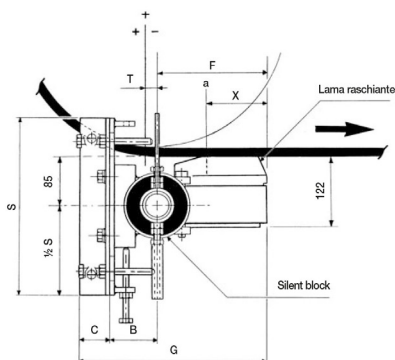

## dimensioni | dimensions

|   | UM | Valore   Value |
|---|----|----------------|
| D | mm | 48,6           |
| S | mm | 300            |
| X | mm | 97             |
| B | mm | 81             |
| F | mm | 219            |
| G | mm | 350            |

## specifiche tecniche | technical specifications

|                    | um | norme   norms | valore   value |
|--------------------|----|---------------|----------------|
| stock              |    |               | *              |
| peso   weight      | kg |               | 39             |
| lunghezza   length |    |               | 1800 mm        |

## specifiche del nastro | belt specifications

|                   | um | norme   norms | valore   value |
|-------------------|----|---------------|----------------|
| larghezza   width |    |               | 1000 mm        |

## specifiche lama | blade specifications

|                   | um | norme   norms | valore   value |
|-------------------|----|---------------|----------------|
| larghezza   width |    |               | 850 mm         |