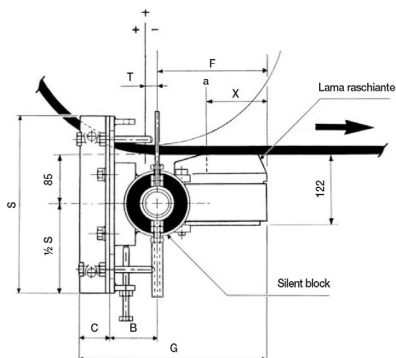

U.CC 1200

Belle Banne | Belle Banne

dimensioni | dimensions

	UM	Valore Value
D	mm	60,5
S	mm	350
X	mm	132
B	mm	81
F	mm	242
G	mm	388

specifiche tecniche | technical specifications

	um	norme norms	valore value
stock			*
peso weight	kg		51
lunghezza length			2100 mm

specifiche del nastro | belt specifications

	um	norme norms	valore value
larghezza width			1200 mm

specifiche lama | blade specifications

	um	norme norms	valore value
larghezza width			1050 mm