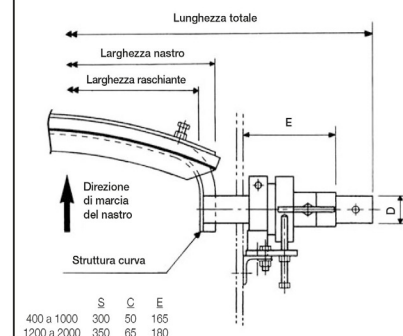

U.CC 1200

Belle Banne | Belle Banne

dimensioni | dimensions

	UM	Valore Value
D	mm	60,5
S	mm	350
X	mm	132
B	mm	81
F	mm	242
G	mm	388

specifiche tecniche | technical specifications

	um	norme norms	valore value
stock			*
peso weight	kg		51
lunghezza length			2100 mm

specifiche del nastro | belt specifications

	um	norme norms	valore value
larghezza width			1200 mm

specifiche lama | blade specifications

	um	norme norms	valore value
larghezza width			1050 mm