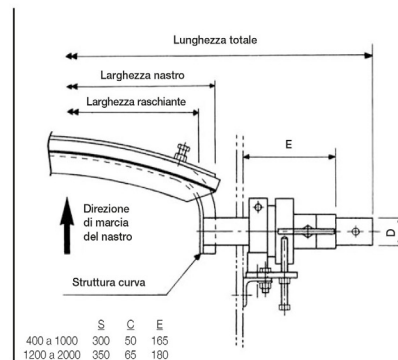

## dimensioni | dimensions

	UM	Valore   Value
D	mm	60,5
S	mm	350
X	mm	115
B	mm	81
F	mm	242
G	mm	388

## specifiche tecniche | technical specifications

	um	norme   norms	valore   value
stock			*
peso   weight	kg		57
lunghezza   length			2300 mm

## specifiche del nastro | belt specifications

	um	norme   norms	valore   value
larghezza   width			1400 mm

## specifiche lama | blade specifications

	um	norme   norms	valore   value
larghezza   width			1200 mm