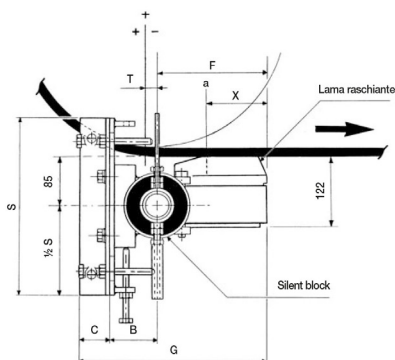

## dimensioni | dimensions

	UM	Valore   Value
D	mm	60,5
S	mm	350
X	mm	115
B	mm	81
F	mm	242
G	mm	388

## specifiche tecniche | technical specifications

	um	norme   norms	valore   value
stock			*
peso   weight	kg		57
lunghezza   length			2300 mm

## specifiche del nastro | belt specifications

	um	norme   norms	valore   value
larghezza   width			1400 mm

## specifiche lama | blade specifications

	um	norme   norms	valore   value
larghezza   width			1200 mm