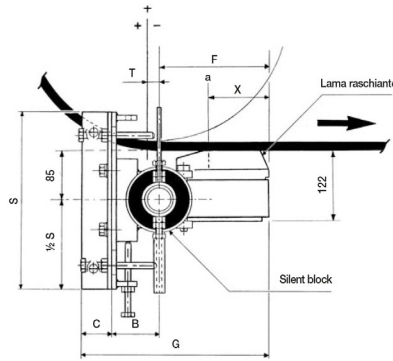

## dimensioni | dimensions

	UM	Valore   Value
D	mm	60,5
S	mm	350
X	mm	134
B	mm	81
F	mm	250
G	mm	396

## specifiche tecniche | technical specifications

	um	norme   norms	valore   value
peso   weight	kg		64
lunghezza   length			2500 mm

## specifiche del nastro | belt specifications

	um	norme   norms	valore   value
larghezza   width			1600 mm

## specifiche lama | blade specifications

	um	norme   norms	valore   value
larghezza   width			1400 mm