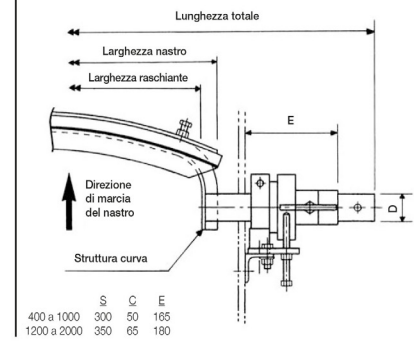

## dimensioni | dimensions

	UM	Valore   Value
D	mm	60,5
S	mm	350
X	mm	134
B	mm	81
F	mm	250
G	mm	396

## specifiche tecniche | technical specifications

	um	norme   norms	valore   value
peso   weight	kg		64
lunghezza   length			2500 mm

## specifiche del nastro | belt specifications

	um	norme   norms	valore   value
larghezza   width			1600 mm

## specifiche lama | blade specifications

	um	norme   norms	valore   value
larghezza   width			1400 mm