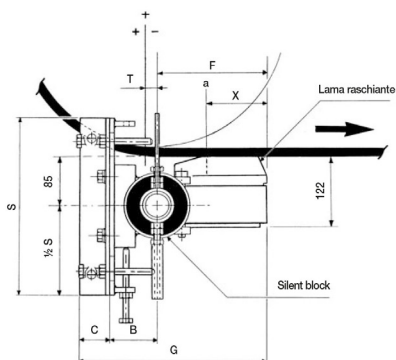

U.CC 1800

Belle Banne | Belle Banne

dimensioni | dimensions

	UM	Valore Value
D	mm	76,3
S	mm	350
X	mm	120
B	mm	94
F	mm	250
G	mm	409

specifiche tecniche | technical specifications

	um	norme norms	valore value
peso weight	kg		75
lunghezza length			2700 mm

specifiche del nastro | belt specifications

	um	norme norms	valore value
larghezza width			1800 mm

specifiche lama | blade specifications

	um	norme norms	valore value
larghezza width			1600 mm