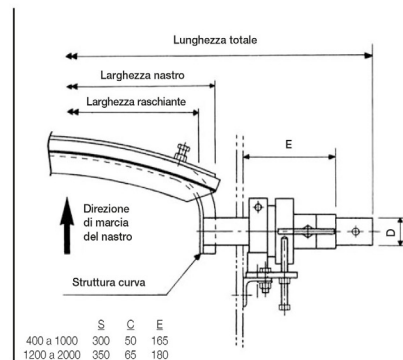

U.CC 1800

Belle Banne | Belle Banne

dimensioni | dimensions

	UM	Valore Value
D	mm	76,3
S	mm	350
X	mm	120
B	mm	94
F	mm	250
G	mm	409

specifiche tecniche | technical specifications

	um	norme norms	valore value
peso weight	kg		75
lunghezza length			2700 mm

specifiche del nastro | belt specifications

	um	norme norms	valore value
larghezza width			1800 mm

specifiche lama | blade specifications

	um	norme norms	valore value
larghezza width			1600 mm