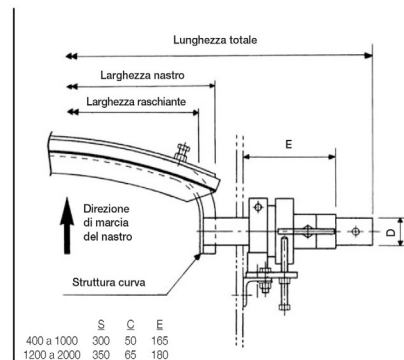

U.CC 400

Belle Banne | Belle Banne

dimensioni | dimensions

	UM	Valore Value
D	mm	48,6
S	mm	300
X	mm	55
B	mm	81
F	mm	142
G	mm	273

specifiche tecniche | technical specifications

	um	norme norms	valore value
stock			*
peso weight	kg		25
lunghezza length			1200 mm

specifiche del nastro | belt specifications

	um	norme norms	valore value
larghezza width			400 mm

specifiche lama | blade specifications

	um	norme norms	valore value
larghezza width			400 mm