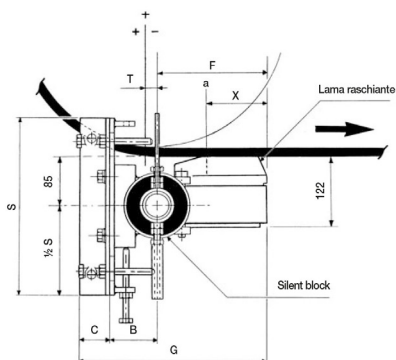

U.CC 400

Belle Banne | Belle Banne

dimensioni | dimensions

	UM	Valore Value
D	mm	48,6
S	mm	300
X	mm	55
B	mm	81
F	mm	142
G	mm	273

specifiche tecniche | technical specifications

	um	norme norms	valore value
stock			*
peso weight	kg		25
lunghezza length			1200 mm

specifiche del nastro | belt specifications

	um	norme norms	valore value
larghezza width			400 mm

specifiche lama | blade specifications

	um	norme norms	valore value
larghezza width			400 mm