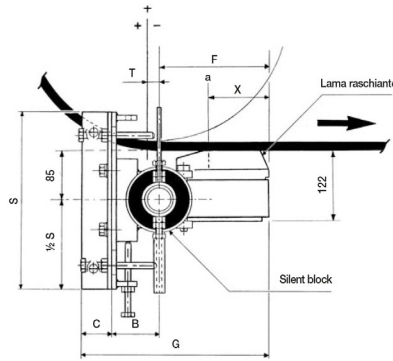

## dimensioni | dimensions

|   | UM | Valore   Value |
|---|----|----------------|
| D | mm | 48,6           |
| S | mm | 300            |
| X | mm | 59             |
| B | mm | 81             |
| F | mm | 147            |
| G | mm | 278            |

## specifiche tecniche | technical specifications

|                    | um | norme   norms | valore   value |
|--------------------|----|---------------|----------------|
| stock              |    |               | *              |
| peso   weight      | kg |               | 26             |
| lunghezza   length |    |               | 1300 mm        |

## specifiche del nastro | belt specifications

|                   | um | norme   norms | valore   value |
|-------------------|----|---------------|----------------|
| larghezza   width |    |               | 500 mm         |

## specifiche lama | blade specifications

|                   | um | norme   norms | valore   value |
|-------------------|----|---------------|----------------|
| larghezza   width |    |               | 500 mm         |