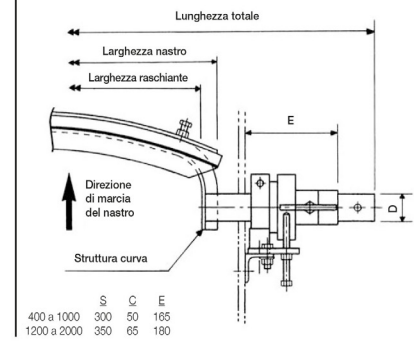

## dimensioni | dimensions

|   | UM | Valore   Value |
|---|----|----------------|
| D | mm | 48,6           |
| S | mm | 300            |
| X | mm | 59             |
| B | mm | 81             |
| F | mm | 147            |
| G | mm | 278            |

## specifiche tecniche | technical specifications

|                    | um | norme   norms | valore   value |
|--------------------|----|---------------|----------------|
| stock              |    |               | *              |
| peso   weight      | kg |               | 26             |
| lunghezza   length |    |               | 1300 mm        |

## specifiche del nastro | belt specifications

|                   | um | norme   norms | valore   value |
|-------------------|----|---------------|----------------|
| larghezza   width |    |               | 500 mm         |

## specifiche lama | blade specifications

|                   | um | norme   norms | valore   value |
|-------------------|----|---------------|----------------|
| larghezza   width |    |               | 500 mm         |