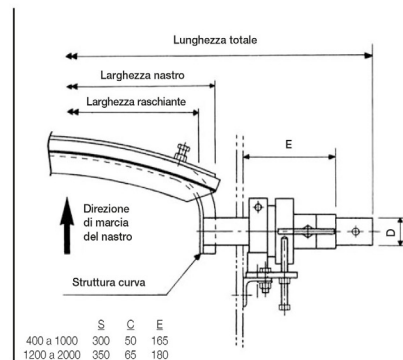

## dimensioni | dimensions

	UM	Valore   Value
D	mm	48,6
S	mm	300
X	mm	68
B	mm	81
F	mm	160
G	mm	291

## specifiche tecniche | technical specifications

	um	norme   norms	valore   value
stock			*
peso   weight	kg		27
lunghezza   length			1400 mm

## specifiche del nastro | belt specifications

	um	norme   norms	valore   value
larghezza   width			600 mm

## specifiche lama | blade specifications

	um	norme   norms	valore   value
larghezza   width			550 mm