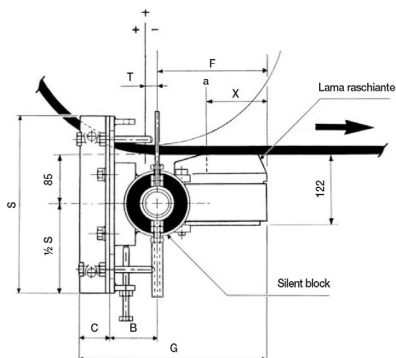

## dimensioni | dimensions

	UM	Valore   Value
D	mm	48,6
S	mm	300
X	mm	68
B	mm	81
F	mm	160
G	mm	291

## specifiche tecniche | technical specifications

	um	norme   norms	valore   value
stock			*
peso   weight	kg		27
lunghezza   length			1400 mm

## specifiche del nastro | belt specifications

	um	norme   norms	valore   value
larghezza   width			600 mm

## specifiche lama | blade specifications

	um	norme   norms	valore   value
larghezza   width			550 mm