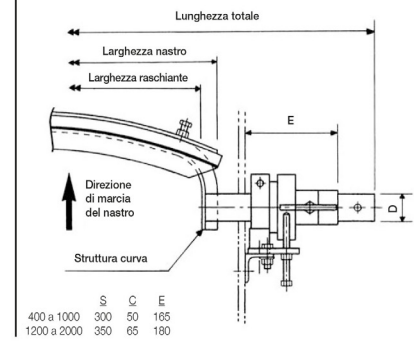

## dimensioni | dimensions

	UM	Valore   Value
D	mm	48,6
S	mm	300
X	mm	73
B	mm	81
F	mm	160
G	mm	291

## specifiche tecniche | technical specifications

	um	norme   norms	valore   value
stock			*
peso   weight	kg		31
lunghezza   length			1450 mm

## specifiche del nastro | belt specifications

	um	norme   norms	valore   value
larghezza   width			650 mm

## specifiche lama | blade specifications

	um	norme   norms	valore   value
larghezza   width			600 mm