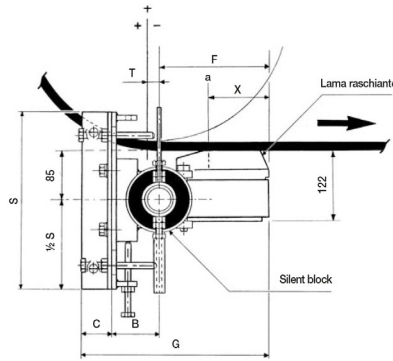

## dimensioni | dimensions

	UM	Valore   Value
D	mm	48,6
S	mm	300
X	mm	73
B	mm	81
F	mm	160
G	mm	291

## specifiche tecniche | technical specifications

	um	norme   norms	valore   value
stock			*
peso   weight	kg		31
lunghezza   length			1450 mm

## specifiche del nastro | belt specifications

	um	norme   norms	valore   value
larghezza   width			650 mm

## specifiche lama | blade specifications

	um	norme   norms	valore   value
larghezza   width			600 mm