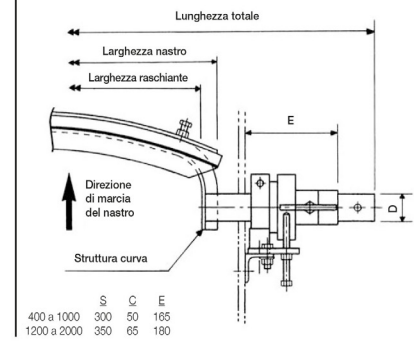

U.CC 800

Belle Banne | Belle Banne

dimensioni | dimensions

	UM	Valore Value
D	mm	48,6
S	mm	300
X	mm	102
B	mm	81
F	mm	188
G	mm	319

specifiche tecniche | technical specifications

	um	norme norms	valore value
stock			*
peso weight	kg		34
lunghezza length			1600 mm

specifiche del nastro | belt specifications

	um	norme norms	valore value
larghezza width			800 mm

specifiche lama | blade specifications

	um	norme norms	valore value
larghezza width			750 mm