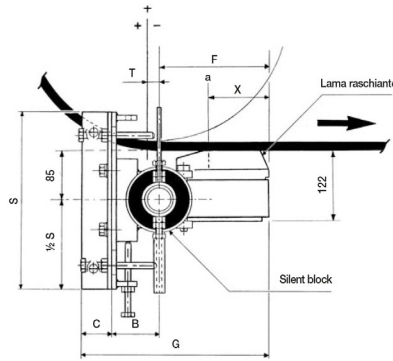

U.CC 800

Belle Banne | Belle Banne

dimensioni | dimensions

	UM	Valore Value
D	mm	48,6
S	mm	300
X	mm	102
B	mm	81
F	mm	188
G	mm	319

specifiche tecniche | technical specifications

	um	norme norms	valore value
stock			*
peso weight	kg		34
lunghezza length			1600 mm

specifiche del nastro | belt specifications

	um	norme norms	valore value
larghezza width			800 mm

specifiche lama | blade specifications

	um	norme norms	valore value
larghezza width			750 mm