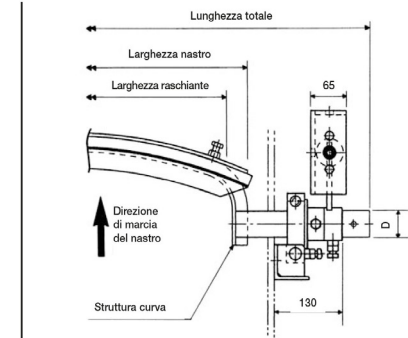

U.RT 1200

Belle Banne | Belle Banne

dimensioni | dimensions

	UM	Valore Value
D	mm	60,5
X	mm	132
E	mm	38
F	mm	242
G	mm	345

specifiche tecniche | technical specifications

	um	norme norms	valore value
peso weight	kg		49
stock			*

specifiche del nastro | belt specifications

	um	norme norms	valore value
larghezza width			1200 mm

specifiche lama | blade specifications

	um	norme norms	valore value
larghezza width			1050 mm