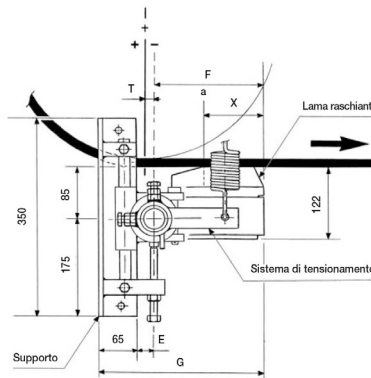

U.RT 1200

Belle Banne | Belle Banne

dimensioni | dimensions

	UM	Valore Value
D	mm	60,5
X	mm	132
E	mm	38
F	mm	242
G	mm	345

specifiche tecniche | technical specifications

	um	norme norms	valore value
peso weight	kg		49
stock			*

specifiche del nastro | belt specifications

	um	norme norms	valore value
larghezza width			1200 mm

specifiche lama | blade specifications

	um	norme norms	valore value
larghezza width			1050 mm