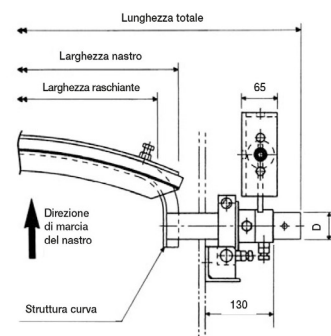

## dimensioni | dimensions

	UM	Valore   Value
D	mm	60,5
X	mm	115
E	mm	38
F	mm	242
G	mm	345

## specifiche tecniche | technical specifications

	um	norme   norms	valore   value
peso   weight	kg		55
stock			*

## specifiche del nastro | belt specifications

	um	norme   norms	valore   value
larghezza   width			1400 mm

## specifiche lama | blade specifications

	um	norme   norms	valore   value
larghezza   width			1200 mm