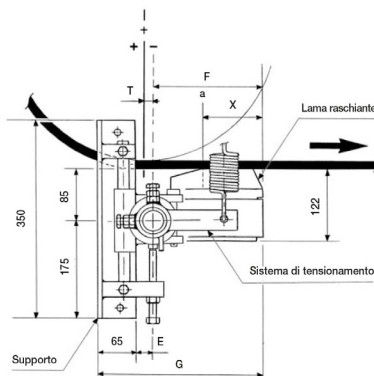

## dimensioni | dimensions

	UM	Valore   Value
D	mm	60,5
X	mm	115
E	mm	38
F	mm	242
G	mm	345

## specifiche tecniche | technical specifications

	um	norme   norms	valore   value
peso   weight	kg		55
stock			*

## specifiche del nastro | belt specifications

	um	norme   norms	valore   value
larghezza   width			1400 mm

## specifiche lama | blade specifications

	um	norme   norms	valore   value
larghezza   width			1200 mm