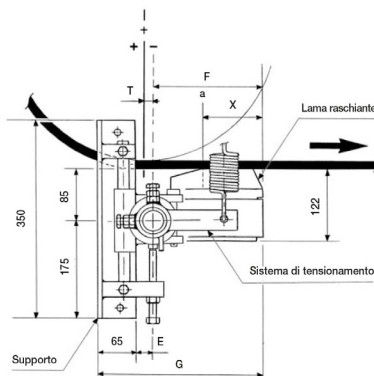

## dimensioni | dimensions

|   | UM | Valore   Value |
|---|----|----------------|
| D | mm | 60,5           |
| X | mm | 134            |
| E | mm | 38             |
| F | mm | 250            |
| G | mm | 353            |

## specifiche del nastro | belt specifications

|                   | um | norme   norms | valore   value |
|-------------------|----|---------------|----------------|
| larghezza   width |    |               | 1600 mm        |

## specifiche lama | blade specifications

|                   | um | norme   norms | valore   value |
|-------------------|----|---------------|----------------|
| larghezza   width |    |               | 1400 mm        |