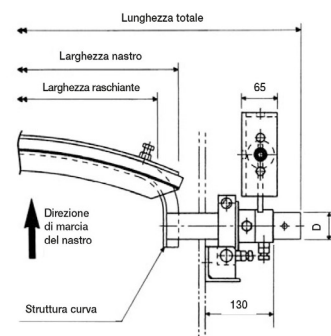

## dimensioni | dimensions

|   | UM | Valore   Value |
|---|----|----------------|
| D | mm | 60,5           |
| X | mm | 134            |
| E | mm | 38             |
| F | mm | 250            |
| G | mm | 353            |

## specifiche del nastro | belt specifications

|                   | um | norme   norms | valore   value |
|-------------------|----|---------------|----------------|
| larghezza   width |    |               | 1600 mm        |

## specifiche lama | blade specifications

|                   | um | norme   norms | valore   value |
|-------------------|----|---------------|----------------|
| larghezza   width |    |               | 1400 mm        |