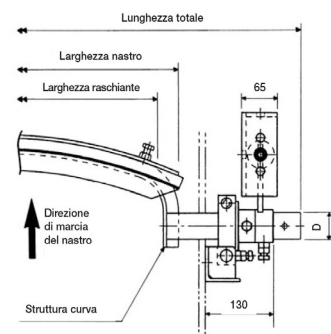

U.RT 2000

Belle Banne | Belle Banne

dimensioni | dimensions

	UM	Valore Value
D	mm	76,3
X	mm	120
E	mm	46
F	mm	250
G	mm	361

specifiche tecniche | technical specifications

	um	norme norms	valore value
peso weight	kg		81

specifiche del nastro | belt specifications

	um	norme norms	valore value
larghezza width			2000 mm

specifiche lama | blade specifications

	um	norme norms	valore value
larghezza width			1750 mm