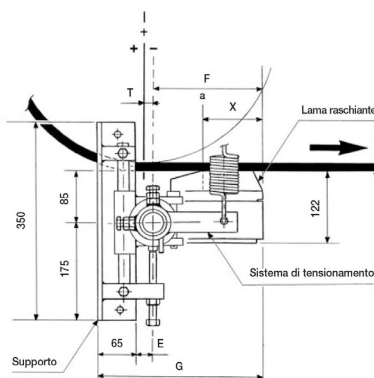

U.RT 2000

Belle Banne | Belle Banne

dimensioni | dimensions

	UM	Valore Value
D	mm	76,3
X	mm	120
E	mm	46
F	mm	250
G	mm	361

specifiche tecniche | technical specifications

	um	norme norms	valore value
peso weight	kg		81

specifiche del nastro | belt specifications

	um	norme norms	valore value
larghezza width			2000 mm

specifiche lama | blade specifications

	um	norme norms	valore value
larghezza width			1750 mm